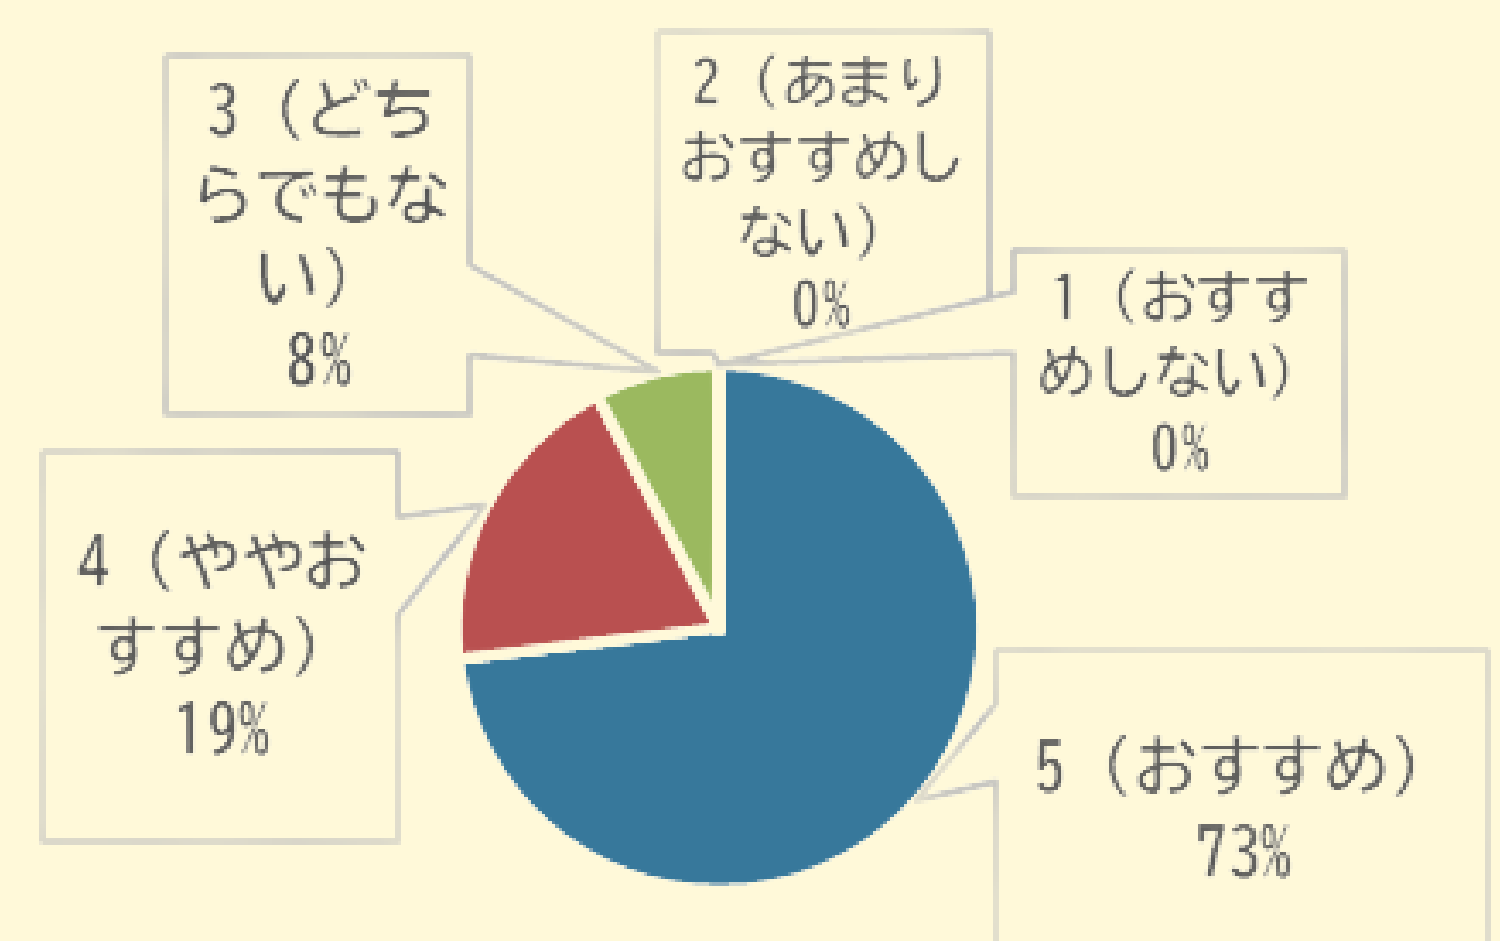

詳細や求人内容は
専用ホームページを
ご覧ください

令和7年度 10代～60代の皆様にご利用いただきました

☆バイト始めて、
働くきっかけを
つかみはじめた

☆接客とか、
大緊張でしたが
少し恐怖が減りました

☆アルバイト先の
理解があり、安心だった

☆コミュニケーション
の取り方、
少し自信が持てた

終了後アンケート
同様な方へのおすすめ度

求人情報一例
パートナー企業多数
求人はホームページに掲載中
詳細は、面談でお伝えできます